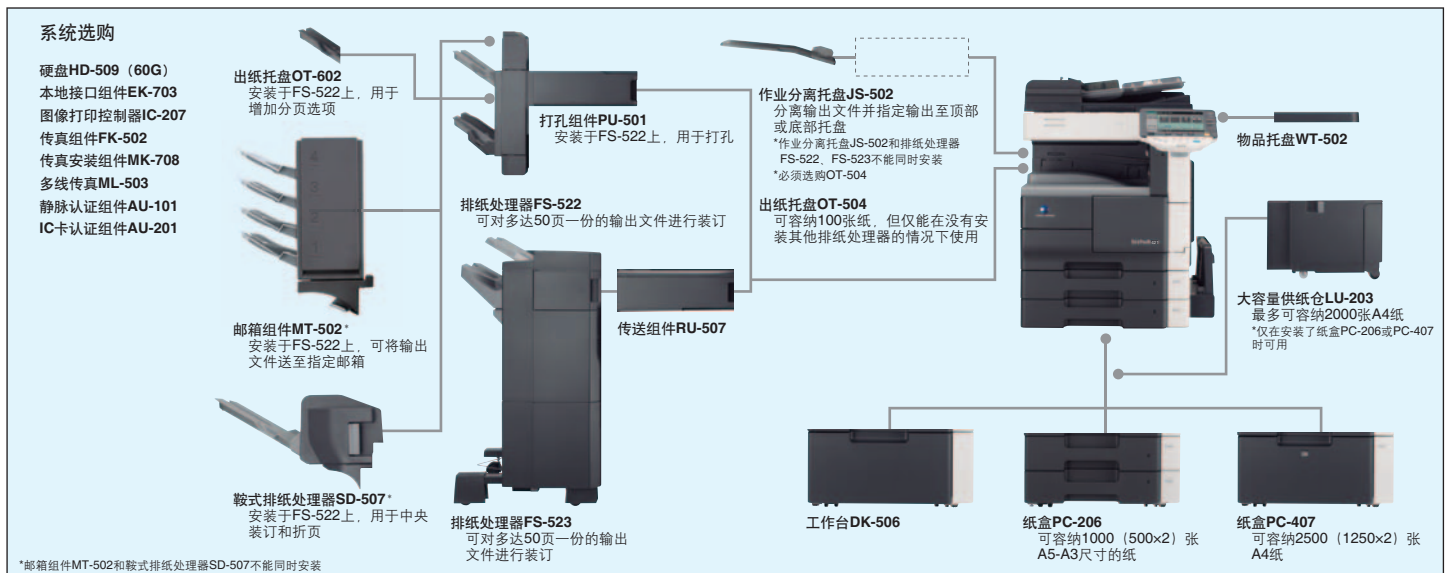

打印规格 (需选购IC-207)

类型	内置式
打印系统	激光曝光
CPU	CeleronM (600MHz)
内存	与主机共享
打印速度	42ppm (A4)
硬盘	60GB (选配件)
打印分辨率	相当于2400dpi × 600dpi
PDL	PCL6, PostScript3仿真
网络协议	TCP/IP, IPX/SPX (NDS), SMB (Net BEUI), LPD, IPP1.1, SNMP, HTTP, AppleTalk
操作系统	Windows NT4.0 SP6/2000, SP3/XP/XP64bit/Server2003/Server2003 64bit/Vista或更高版本, MacOS 9.2或更高版本 / X 10.2.3.4/10.4 Intel或更高版本
字体	PCL, 80种字体, PS, 136种字体
接口	以太网10BASE-T/100BASE-TX/1000BASE-T, USB1.1 (标准) / 2.0 (选配件)
重量	约6.8kg

互联网传真功能规格 (需选购HD-509和IC-207)

传输协议	SMTP, POP3
连接模式	全双工模式
发送纸张尺寸	最大A3
接收纸张尺寸	最大A3
分辨率	200×100dpi, 200×200dpi, 400×400dpi, 600×600dpi
数据格式	TIFF-S / TIFF-F

IP地址传真规格 (需选购FK-502, MK-708, IC-207, HD-509)

传输协议	TCP/IP, SMTP
传输尺寸	最大A3
分辨率	200×100dpi, 200×200dpi, 400×400dpi, 600×600dpi
数据格式	TIFF-F

传真功能规格 (需选购FK-502)

发送纸张尺寸	最大A3
接收纸张尺寸	最大A3
通信标准	Super G3
行密度	8×3.85, 8×7.7, 8×15.4 (仅限于接收), 16×15.4 line/mm, 200×100dpi, 200×200dpi, 400×400dpi, 600×600dpi
通信速度	3秒以内 (V.34, JBIG, A4原稿)
调制解调器速率	2.4kbps-33.6kbps
数据压缩方法	MH/MR/MMR/JBIG
通信线路	公共电话线路, 传真通信线路
扫描速度	2.0秒 (A4 / 精细模式)
快捷拨号	2,000个 (配备HD-509), 1,000个 (未配备HD-509)
程序拨号	400个 (配备HD-509), 200个 (未配备HD-509)
群组拨号	100个
连续通信	600个位置

纸张克重换算 乘以g/m² (克重) × 0.636 × 0.939 (1kg = 约1.66g/m²)