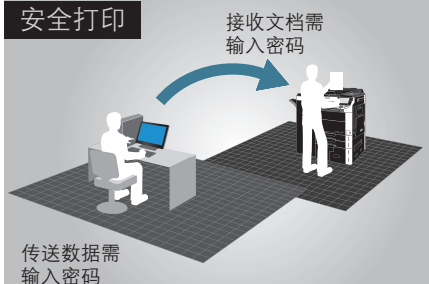

安全打印

▷ 整个办公室的综合安全

使用加密、密码保护和用户认证等先进的安全功能，bizhub既保证了数据的安全又能提高用户的工作效率。

先进的认证功能，可有效阻止非授权访问

- > 用户认证
- > 服务器认证
- > 静脉 / IC卡认证
- > IP过滤
- > POP before SMTP

数据加密功能确保他人在未经许可的情况下无法访问您的数据

- > SSL/TSL加密传送
- > S/MIME
- > PDF加密

确保硬盘数据安全

- > 硬盘密码锁定
- > 硬盘数据加密
- > 硬盘数据随机清除格式

保留敏感打印数据

- > 安全打印密码保护

让您的员工在安全的环境中发挥他们的潜能

- > 安全登录
- > ISO15408 (EAL3) 认证 (审核中)