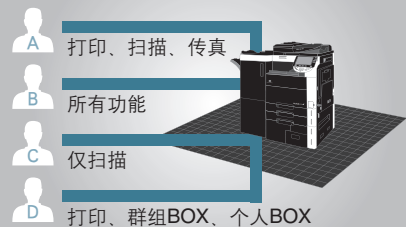

打造强大防线

一个强大的安全系统应提供安全的网络环境，阻止非授权访问，确保团队成员在安全网络环境中轻松、公开地交换信息。与通讯和输出功能的多样性一样，bizhub也配备了一系列安全功能，确保用户能够自由、无虑地工作。

用户认证