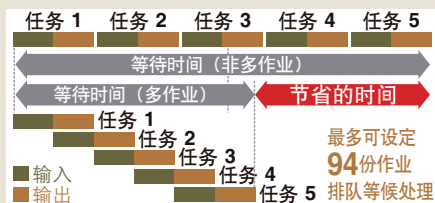

bizhub满足您对输出质量的需求

bizhub始终与生产力同步发展，bizhub 421的输出表现完全值得用户信赖。它们能够轻松而高速地处理多份复杂作业，满足严苛的质量需求，不折不扣地实现用户对输出质量的所有期望。

▷ 扫描速度

操作方便的ADF具有高达70opm的扫描速度。不同尺寸的文档也可混合扫描。精确的送纸机制和防静电措施确保了连续高质量扫描的效果。

▷ 多作业功能

正在处理或输出当前作业时，用户可通过多作业功能，最多设定94份其它打印或扫描作业排队等候处理，以节约等待时间。

▷ 极高的连续作业能力

除了两个500张通用纸盒和1个150张手送纸盒，bizhub 421还可加装选购纸盒，纸张容量最高可达5650张，远远超出最大办公作业的需求。此款机型的纸张和碳粉都能在不中断输出的状态下更换，从而最大限度地减少停机时间。