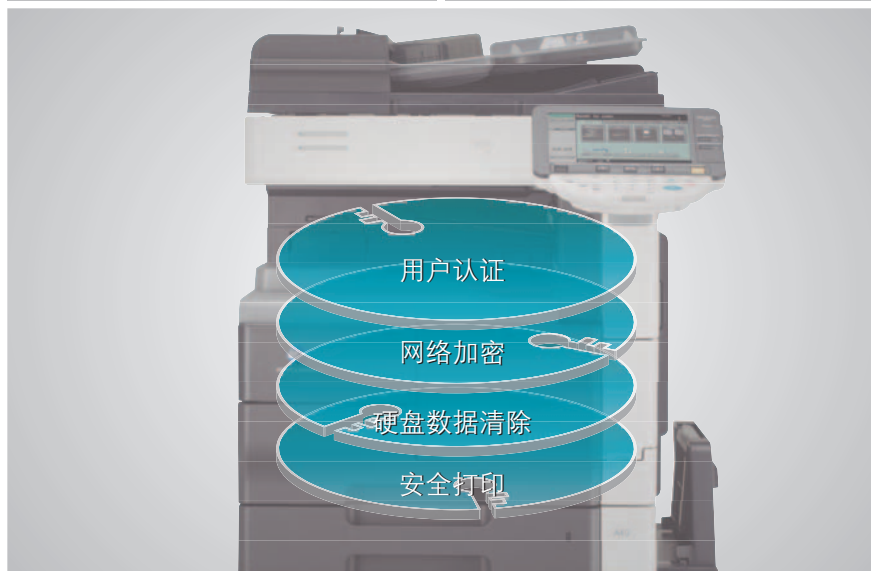

静脉认证

▷ 个人认证

静脉认证系统只需读取每位用户独有的手指静脉图案，无需输入密码便可完成认证。既节省了时间又能确保数据安全。

▷ 定制访问设定

通过设置每位用户的访问和使用权限来实现动态控制。通过制定特定功能使用权限、输出类型和输出限制，可减少资源浪费，保护敏感信息。

IC卡认证

▷ 灵活、动态的安全系统

IC卡认证系统能够在允许用户访问前快速、方便地确认用户身份，以便管理员更好地管理访问权限和网络活动。