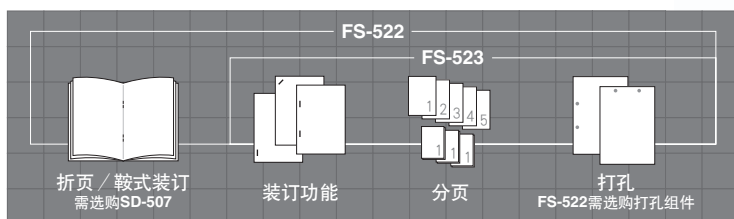

▷ 可信赖的输出表现

bizhub 421 的输出速度高达 42ppm，可满足极其严苛的办公室环境要求。具有高品质文档再现能力，复印分辨率达到 600dpi × 600dpi，采用数字平滑技术后打印分辨率高达 2400dpi (模拟) × 600dpi。

▷ 排纸处理

bizhub 421可配备各种排纸处理选购单元，方便用户制作高质量的专业文档，可极大地提高输出文档的价值。此款设备的排纸处理功能除了分页和分组，还包括折页、打孔和装订。用户甚至可以通过本设备对多达60页的小册子进行鞍式装订。